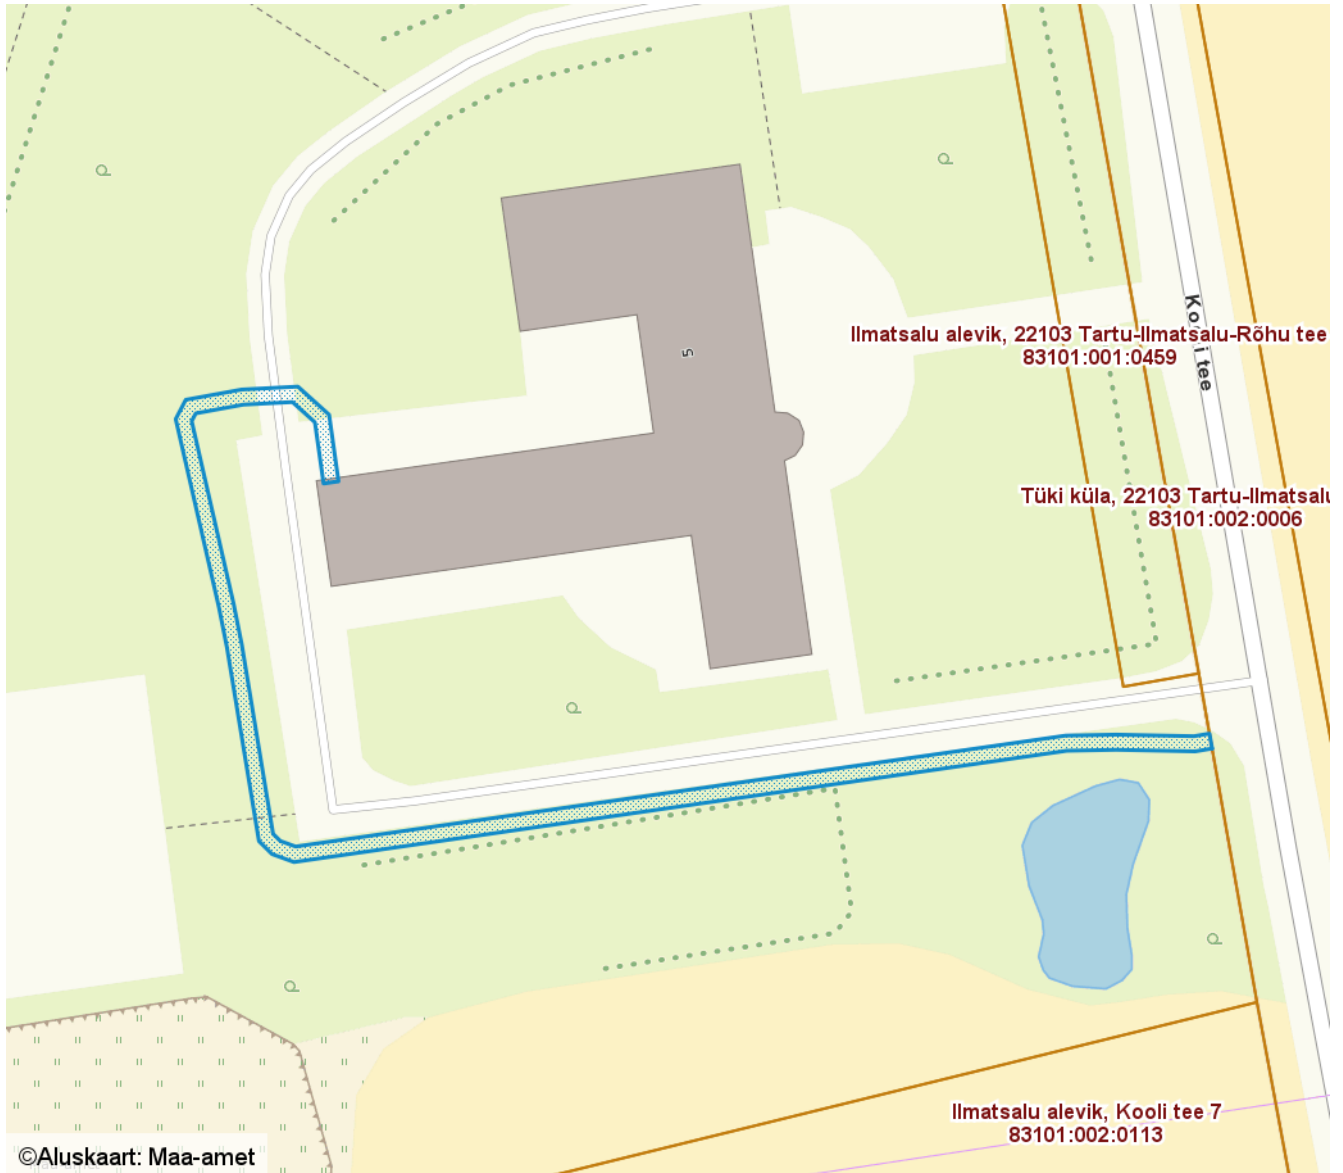

**ISIKLIKU KASUTUSÕIGUSEGA KOORMATAVA
ALA SKEEM**
Ilmatsalu alevik, Kooli tee 5 (83101:001:0458)
M 1 : 1000

— Isikliku kasutusõigusega seatav
maa-ala 424 m²
(Sideehitis)

Koostas: **Pille Toom**

Nr	X	Y	Nr	X	Y
1	6474420.12	649855.00	17	6474463.19	649736.42
2	6474419.74	649852.77	18	6474465.86	649733.45
3	6474419.95	649842.32	19	6474465.52	649726.97
4	6474419.82	649835.80	20	6474464.37	649720.67
5	6474405.12	649733.65	21	6474463.34	649720.13
6	6474406.17	649730.75	22	6474439.15	649725.69
7	6474407.89	649729.02	23	6474433.80	649726.76
8	6474433.44	649724.79	24	6474408.85	649730.89
9	6474438.73	649723.73	25	6474407.90	649731.85
10	6474463.62	649718.02	26	6474407.17	649733.86
11	6474466.16	649719.35	27	6474421.82	649835.64
12	6474467.51	649726.73	28	6474421.95	649842.32
13	6474467.90	649734.17	29	6474421.74	649852.63
14	6474464.19	649738.29	30	6474422.08	649854.66
15	6474455.39	649739.54			
16	6474455.11	649737.56			